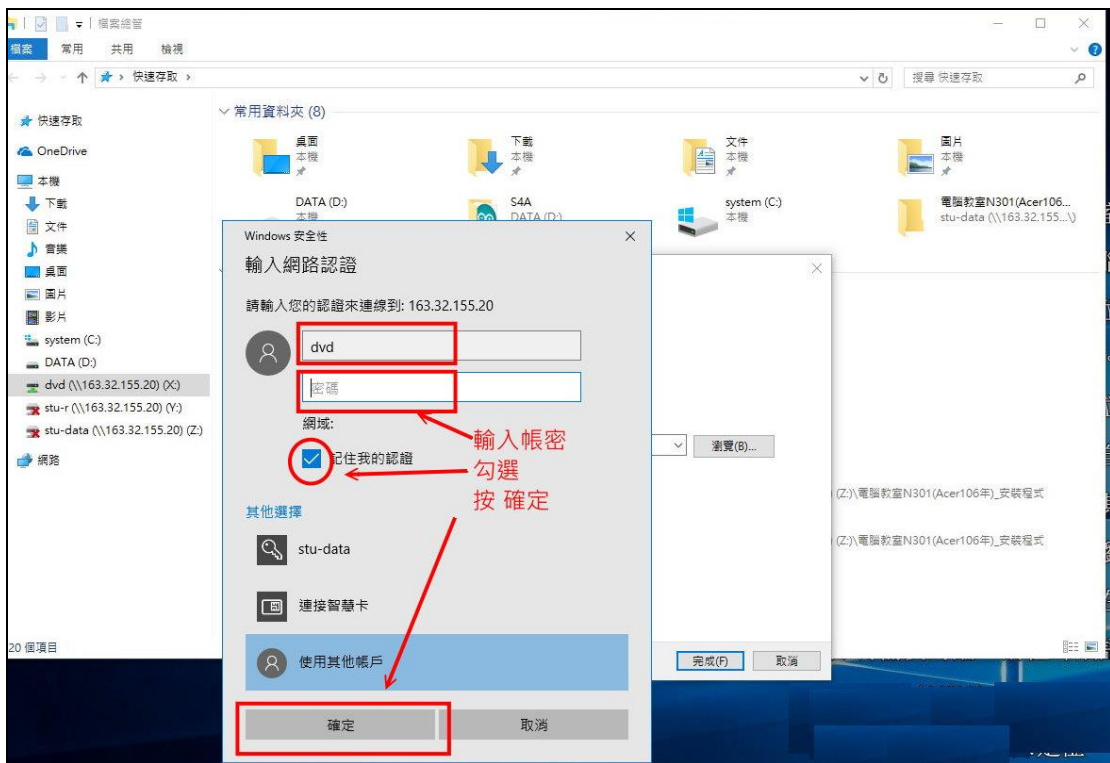

# 連線本校 NAS 網路教學光碟說明

本文件提供帳密權限**唯讀**，不能上傳。NAS 僅限校內區域網路連線。

連線網路磁碟機操作步驟如下

一

二

三 帳號: dvd 密碼: 123456 ※權限 唯讀

四